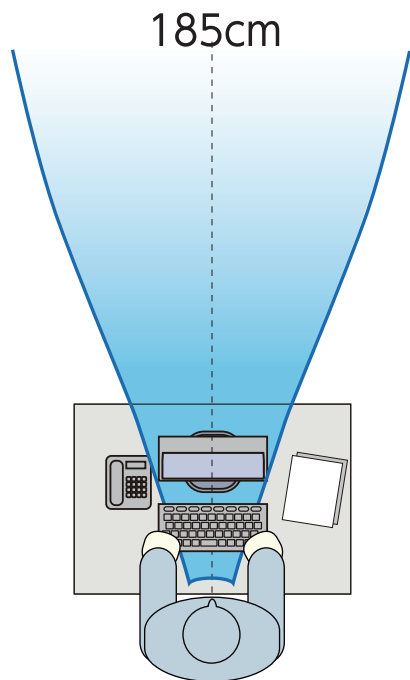

SEIKO
レンズ

お部屋の中で快適に使えて手元作業まで楽に見えるレンズをご存知ですか

中近両用カスタムレンズ インドア INDOOR LD

奥行き重視

広い空間使用に最適な、
『屋内遠方～手元』まで使い易い

※数値は加入度数2.00Dの
フィッティングポイント上の遠点距離

商品特徴

- ①屋内で動きまわるのが楽
- ②TV鑑賞が楽
- ③高加入の方でも楽
- ④かけ替えせずに楽
- ⑤累進初心者の方でも楽